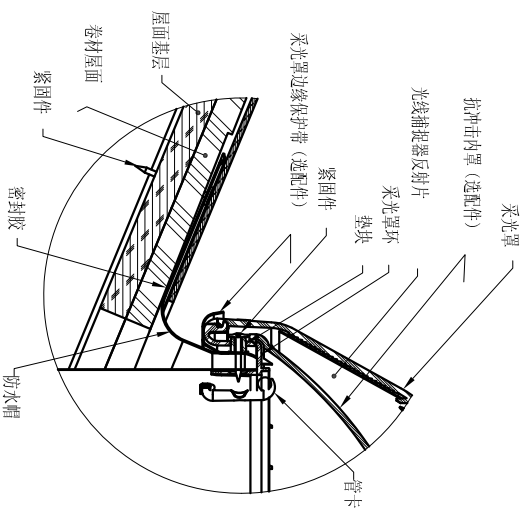

ECO	011	4.版	11月	INC
A		2.版	07/9/12	

索乐图290DS  
斜坡式自安装防水帽  
硬质天花板 (带磨砂型漫射器)

注:

1. 除非另有规定, 括弧中的尺寸为公称的。
2. 所有索乐图零部件与其他组件之间应当至少保持6英寸的间隙。

详图A  
比例3:1

详图B  
比例5:1

全剖面  
比例1:1

俯视图

项目号: 11/4英寸 系列: 25 零件号: 25		索乐图 290DS系列 WWW.SOLATUBE.COM			
日期: 07/9/12	版本: 1.0	零件号: 290DS-HC(FS)-SFP	规格: A	日期: 07/9/12	版本: 1.0
索乐图290DS斜坡式自安装防水帽 硬质天花板 (FS)			规格: A		