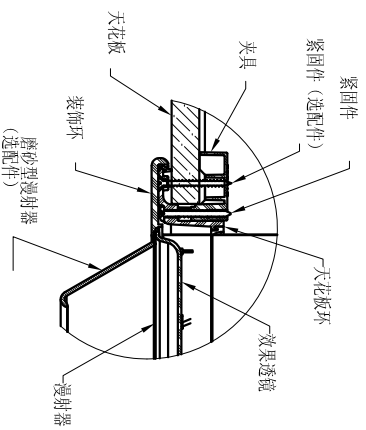

ECO	011	4.版	11月	INC
A		2.版	07/9/12	

索乐图290DS  
斜坡式自安装防水帽  
硬质天花板 (带磨砂型漫射器)

注:

1. 除非另有规定, 括弧中的尺寸为公称的。
2. 所有索乐图零部件与其他组件之间应当至少保持6英寸的间隙。

详图A  
比例3:1

详图B  
比例5:1

全剖面  
比例1:1

俯视图

项目号: 11/4英寸 系列: 25 零件号: 25		索乐图 290DS系列 WWW.SOLATUBE.COM			
日期: 07/9/12	版本: 1.0	零件号: 290DS-HC(FS)-SFP	规格: A	日期: 07/9/12	版本: 1.0
索乐图290DS斜坡式自安装防水帽 硬质天花板 (FS)			规格: A		