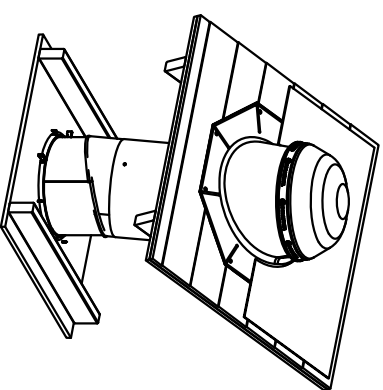

ECO	011	4.版	11月	INC
A		2.版	07/9/12	

索乐图290DS  
斜坡式自安装防水帽  
硬质天花板 (带磨砂型漫射器)

注:

1. 除非另有规定, 括弧中的尺寸为公称的。
2. 所有索乐图零部件与其他组件之间应当至少保持6英寸的间隙。

详图A  
比例3:1

详图B  
比例5:1

全剖面  
比例1:1

俯视图

项目号: 11/4英寸 系列: 25 零件号: 25		索乐图 290DS系列 WWW.SOLATUBE.COM			
日期: 07/9/12	版本: 1.0	零件号: 290DS-HC(FS)-SFP	规格: A	日期: 07/9/12	版本: 1.0
索乐图290DS斜坡式自安装防水帽 硬质天花板 (FS)			规格: A		