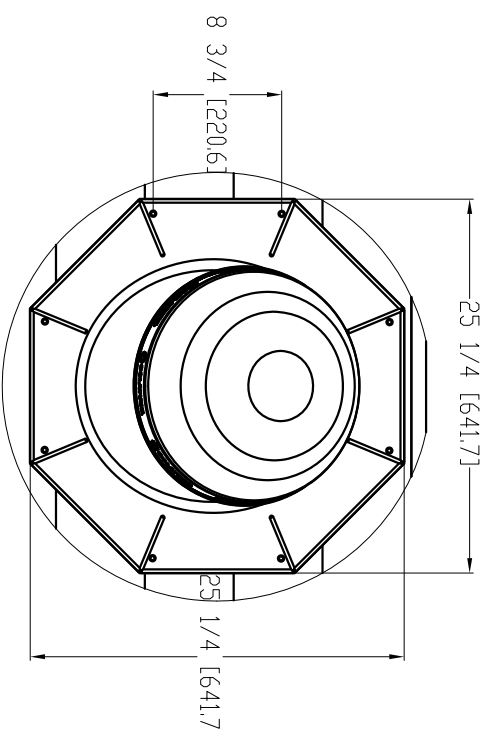

ECO	011	4.版	11月	INC
A		2.版	07/9/12	

索乐图290DS  
斜坡式自安装防水帽  
硬质天花板 (带磨砂型漫射器)

注:

1. 除非另有规定, 括弧中的尺寸为公称的。
2. 所有索乐图零部件与其他组件之间应当至少保持6英寸的间隙。

详图A  
比例3:1

详图B  
比例5:1

全剖面  
比例1:1

俯视图

项目号: 11/4英寸 系列: 25 零件号: 25		索乐图 290DS系列 WWW.SOLATUBE.COM			
日期: 07/9/12	版本: 1.0	零件号: 290DS-HC(FS)-SFP	规格: A	日期: 07/9/12	版本: 1.0
索乐图290DS斜坡式自安装防水帽 硬质天花板 (FS)			规格: A		