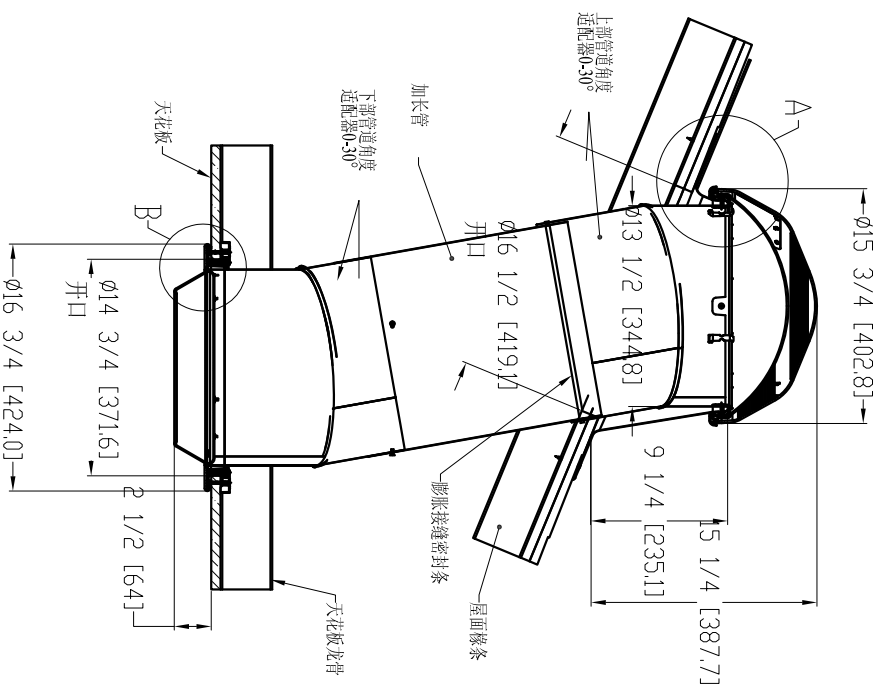

ECO	011	4.版	11月	INC
A		2.版	07/9/12	

索乐图290DS  
斜坡式自安装防水帽  
硬质天花板 (带磨砂型漫射器)

注:

1. 除非另有规定, 括弧中的尺寸为公称的。
2. 所有索乐图零部件与其他组件之间应当至少保持6英寸的间隙。

详图A  
比例3:1

详图B  
比例5:1

全剖面  
比例1:1

俯视图

项目号: 11/4英寸 系列: 25 零件号: 25		索乐图 290DS系列 WWW.SOLATUBE.COM			
日期: 07/9/12	版本: 1.0	零件号: 290DS-HC(FS)-SFP	规格: A	日期: 07/9/12	版本: 1.0
索乐图290DS斜坡式自安装防水帽 硬质天花板 (FS)			规格: A		