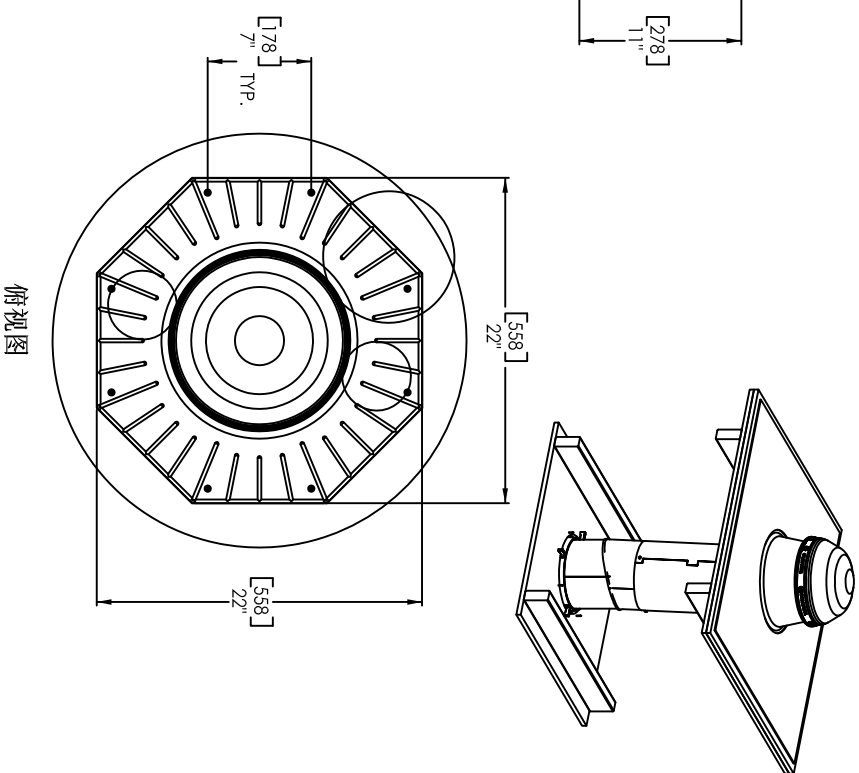

### 索乐图 160DS 自安装式防水帽 硬质天花板

- 注:
1. 除非另有规定，括弧中的尺寸为公制的。
  2. 所有索乐图零部件与其他高压元件之间应当至少保持6英寸的间隙。

详图 A  
比例 3:1

详图 B  
比例 3:1

详图 C  
比例 3:1

全剖面  
比例 1:1

俯视图

按国家规范 尺寸公差 等级: 1 公差: 2.5 材料: 1 表面处理: 1 颜色: 1 未注明的公差		索乐图有限公司 2006年注册 WWW.SOLATUBE.COM.CN		索乐图有限公司 2006年注册 WWW.SOLATUBE.COM.CN		索乐图 160DS 自安装式防水帽 硬质天花板 160DS-HC-SF6		索乐图有限公司 2006年注册 WWW.SOLATUBE.COM.CN	
材料	1	表面处理	1	颜色	1	尺寸	D	比例	1:1
制造商	STEVENS	注册日期	06/11/2	制造商	GOODJOHN	注册日期	06/11/7	修订	A
制造商	GOODJOHN	注册日期	06/11/7	制造商	GOODJOHN	注册日期	06/11/7	比例	1:1