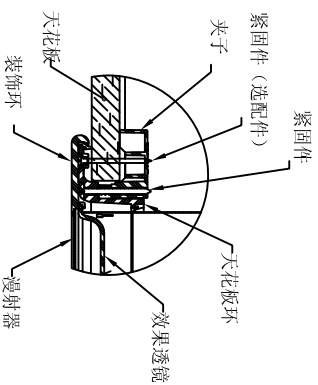

### 索乐图 160DS 自安装式防水帽 硬质天花板

- 注:
1. 除非另有规定，括弧中的尺寸为公制的。
  2. 所有索乐图零部件与其他高压元件之间应当至少保持6英寸的间隙。

详图 A  
比例 3:1

详图 B  
比例 3:1

详图 C  
比例 3:1

全剖面  
比例 1:1

俯视图

按国家规范 尺寸公差 等级: 1 公差: 2.5 材料: 1 表面处理: 1 颜色: 1 未注明的公差		索乐图有限公司 2006年注册 WWW.SOLATUBE.COM.CN		索乐图有限公司 2006年注册 WWW.SOLATUBE.COM.CN		索乐图 160DS 自安装式防水帽 硬质天花板 160DS-HC-SF6		索乐图有限公司 2006年注册 WWW.SOLATUBE.COM.CN	
材料	1	表面处理	1	颜色	1	尺寸	D	比例	1:1
制造商	STEVENS	注册日期	06/11/2	制造商	GOODJOHN	注册日期	06/11/7	修订	A
制造商	GOODJOHN	注册日期	06/11/7	制造商	GOODJOHN	注册日期	06/11/7	比例	1:1