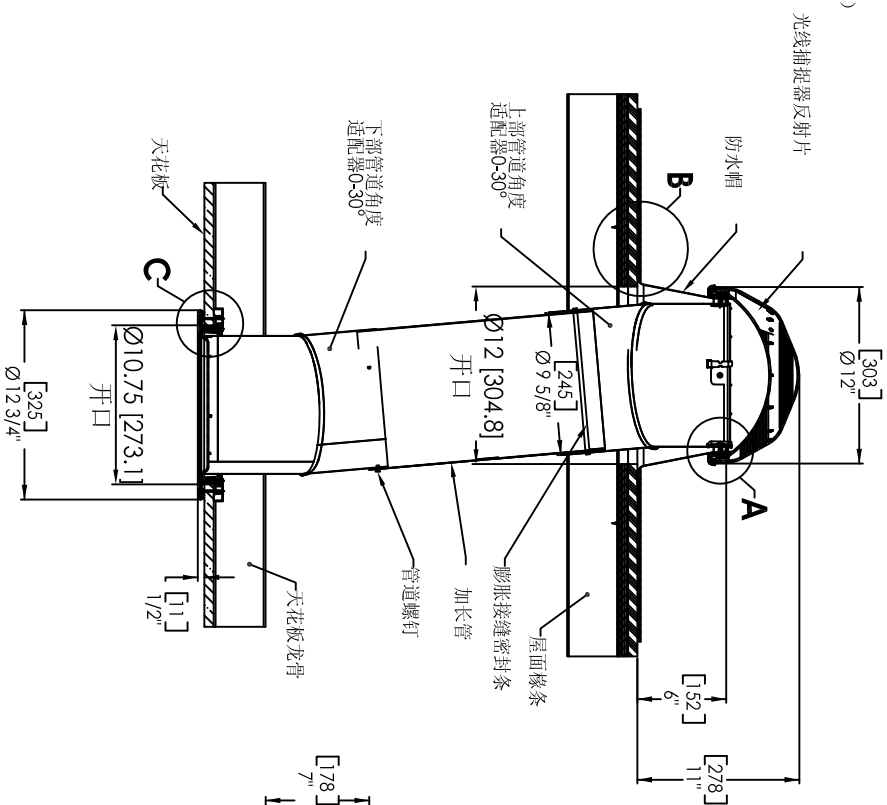

### 索乐图 160DS 自安装式防水帽 硬质天花板

- 注:
1. 除非另有规定，括弧中的尺寸为公制的。
  2. 所有索乐图零部件与其他高压元件之间应当至少保持6英寸的间隙。

详图 A  
比例 3:1

详图 B  
比例 3:1

详图 C  
比例 3:1

全剖面  
比例 1:1

俯视图

按国家规范 尺寸公差 等级: 1 公差: 2.5 材料: 1 表面处理: 1 颜色: 1 未注明的公差		索乐图有限公司 2006年注册 WWW.SOLATUBE.COM.CN		索乐图有限公司 2006年注册 WWW.SOLATUBE.COM.CN		索乐图 160DS 自安装式防水帽 硬质天花板 160DS-HC-SF6		索乐图有限公司 2006年注册 WWW.SOLATUBE.COM.CN	
材料	1	表面处理	1	颜色	1	尺寸	D	比例	1:1
制造商	STEVENS	注册日期	06/11/2	制造商	GOODJOHN	注册日期	06/11/7	修订	A
制造商	GOODJOHN	注册日期	06/11/7	制造商	GOODJOHN	注册日期	06/11/7	比例	1:1