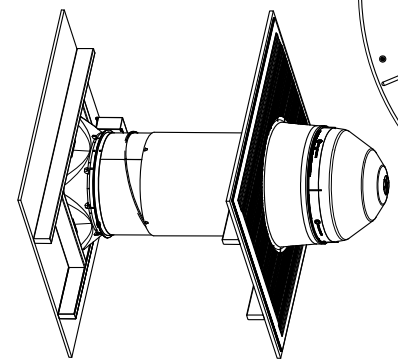

**索乐图750 DS-C**  
(21英寸/530毫米)  
**11英寸自安装式防水帽**  
(带日光调节器和内罩(选配件))

内罩(选配件)  
(亚克力或聚碳酸酯)

详图B  
比例3:1

详图C  
比例3:1

详图D  
比例3:1

Ø23 7/8"

[608]

[280]  
11"

[578.2]  
22 3/4"

[143.1]  
REF.  
45°

Ø852.8

俯视图  
比例1:1

详图F  
比例3:1

注:

1. 图中所示的其他方提供的构件(胶合板、橡胶条、干壁等)仅供参考。
2. 所有管道接头和管缝均用2英寸铝箔胶带捆扎(未显示)。
3. 除非另有规定,括弧中的尺寸为公制的。
4. 所有索乐图零部件与其他高压元件之间应当至少保持6英寸的间隙。

全剖面  
比例1:1

23.01 [584.3]  
方形开口  
[606.4]  
23 7/8"

ECO	修订	描述	日期	INC.
1		首次发行	2008/3/14	C3

竣工图有确定 尺寸公差(英寸): 零件 1 ±0.5" XXX ±.005		零件图 2008年11月 WWW.SOLATUBE.COM/CN		品牌 SOLATUBE 750 DS-C 自安装式防水帽 硬质天花板(带日光调节器) WEB-750-SF-HC-DD	
材料	铝	日期	2008/11	比例	1:1
规格	11"	日期		比例	
制造商	索乐图	日期		比例	
审核者		日期		比例	
设计者		日期		比例	
审核者		日期		比例	