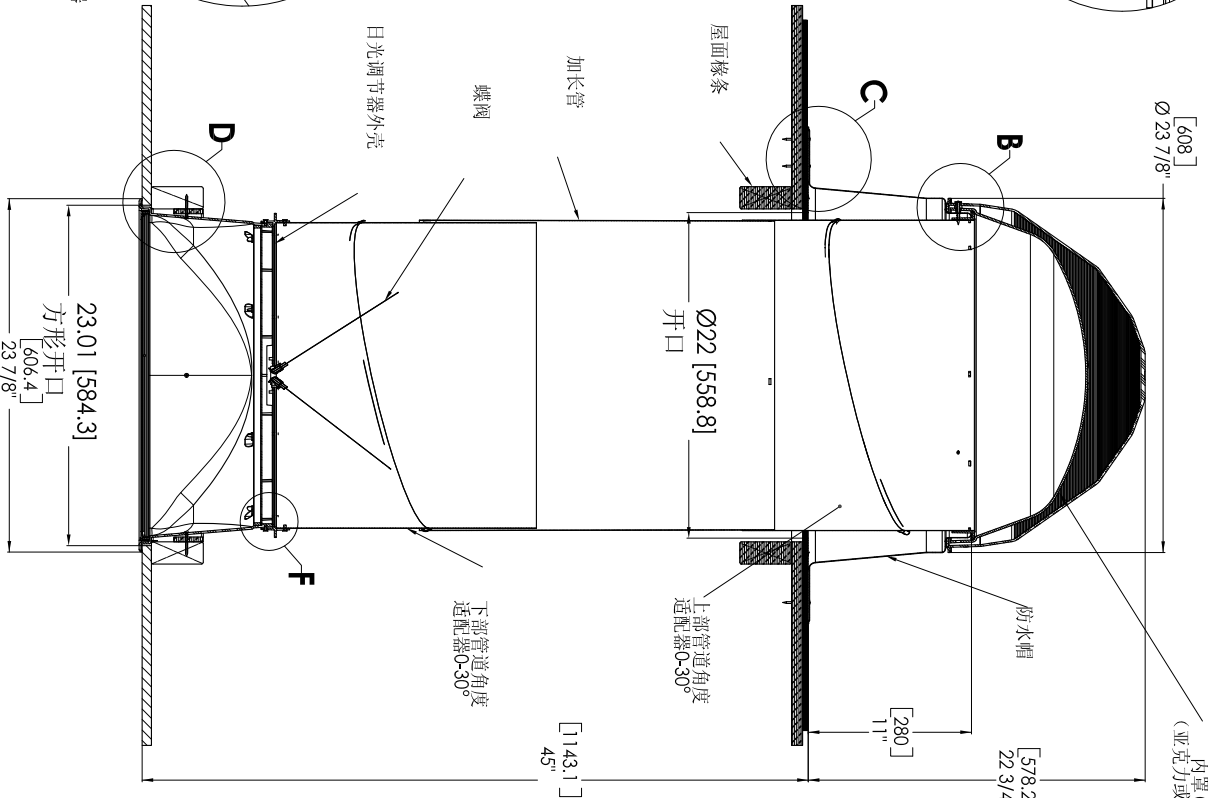

**索乐图750 DS-C**  
(21英寸/530毫米)  
**11英寸自安装式防水帽**  
(带日光调节器和内罩(选配件))

内罩(选配件)  
(亚克力或聚碳酸酯)

详图B  
比例3:1

详图C  
比例3:1

详图D  
比例3:1

Ø23 7/8"

[608]

[280]  
11"

[578.2]  
22 3/4"

[143.1]  
REF.  
45°

Ø852.8

俯视图  
比例1:1

详图F  
比例3:1

注:

1. 图中所示的其他方提供的构件(胶合板、橡胶条、干壁等)仅供参考。
2. 所有管道接头和管缝均用2英寸铝箔胶带捆扎(未显示)。
3. 除非另有规定,括弧中的尺寸为公制的。
4. 所有索乐图零部件与其他高压元件之间应当至少保持6英寸的间隙。

全剖面  
比例1:1

23.01 [584.3]  
方形开口  
[606.4]  
23 7/8"

ECO	修订	描述	日期	INC.
1		首次发行	2008/3/14	C3

竣工图有确定 尺寸公差(英寸): 零件 1 ±0.5" XXX ±.005		零件图 2008年11月 WWW.SOLATUBE.COM/CN		品牌 SOLATUBE 750 DS-C 自安装式防水帽 硬质天花板(带日光调节器) WEB-750-SF-HC-DD	
材料	铝	日期	2008/11	比例	1:1
规格	11"	日期		比例	
制造商	索乐图	日期		比例	
审核者		日期		比例	
设计者		日期		比例	
审核者		日期		比例	