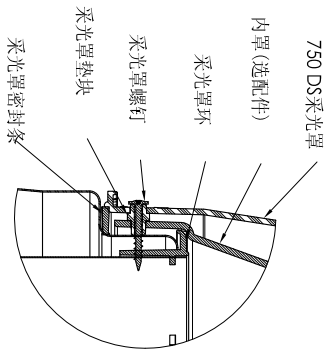

**索乐图750 DS-C**  
(21英寸/530毫米)  
**11英寸自安装式防水帽**  
(带日光调节器和内罩(选配件))

内罩(选配件)  
(亚克力或聚碳酸酯)

详图B  
比例3:1

详图C  
比例3:1

详图D  
比例3:1

Ø23 7/8"

[608]

[280]  
11"

[578.2]  
22 3/4"

[143.1]  
REF.  
45°

Ø852.8

俯视图  
比例1:1

详图F  
比例3:1

注:

1. 图中所示的其他方提供的构件(胶合板、橡胶条、干壁等)仅供参考。
2. 所有管道接头和管缝均用2英寸铝箔胶带捆扎(未显示)。
3. 除非另有规定,括弧中的尺寸为公制的。
4. 所有索乐图零部件与其他高压元件之间应当至少保持6英寸的间隙。

全剖面  
比例1:1

23.01 [584.3]  
方形开口  
[606.4]  
23 7/8"

ECO	修订	描述	日期	INC.
1		首次发行	2008/3/14	C3

竣工图有确定 尺寸公差(英寸): 零件 1 ±0.5" XXX ±.005		零件图 2008年11月 WWW.SOLATUBE.COM/CN		品牌 SOLATUBE 750 DS-C 自安装式防水帽 硬质天花板(带日光调节器) WEB-750-SF-HC-DD	
材料	铝	日期	2008/11	比例	1:1
规格	11"	日期		比例	
制造商	索乐图	日期		比例	
审核者		日期		比例	
设计者		日期		比例	
审核者		日期		比例	