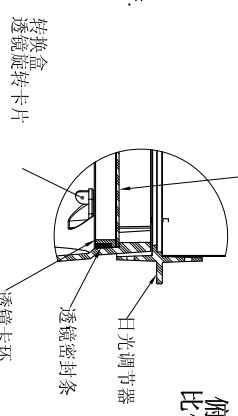

**索乐图750 DS-C**  
(21英寸/530毫米)  
**11英寸自安装式防水帽**  
(带日光调节器和内罩(选配件))

内罩(选配件)  
(亚克力或聚碳酸酯)

详图B  
比例3:1

详图C  
比例3:1

详图D  
比例3:1

Ø23 7/8"

[608]

[280]  
11"

[578.2]  
22 3/4"

[143.1]  
REF.  
45°

Ø852.8

俯视图  
比例1:1

详图F  
比例3:1

注:

1. 图中所示的其他方提供的构件(胶合板、橡胶条、干壁等)仅供参考。
2. 所有管道接头和管缝均用2英寸铝箔胶带捆扎(未显示)。
3. 除非另有规定,括弧中的尺寸为公制的。
4. 所有索乐图零部件与其他高压元件之间应当至少保持6英寸的间隙。

全剖面  
比例1:1

23.01 [584.3]  
方形开口  
[606.4]  
23 7/8"

ECO	修订	描述	日期	INC.
1		首次发行	2008/3/14	C3

竣工图有确定 尺寸公差(英寸): 零件 1 ±0.5" XXX ±.005		零件图 2008年11月 WWW.SOLATUBE.COM/CN		品牌 SOLATUBE 750 DS-C 自安装式防水帽 硬质天花板(带日光调节器) WEB-750-SF-HC-DD	
材料	铝	日期	2008/11	比例	1:1
规格	11"	日期		比例	
制造商	索乐图	日期		比例	
审核者		日期		比例	
设计者		日期		比例	
审核者		日期		比例	