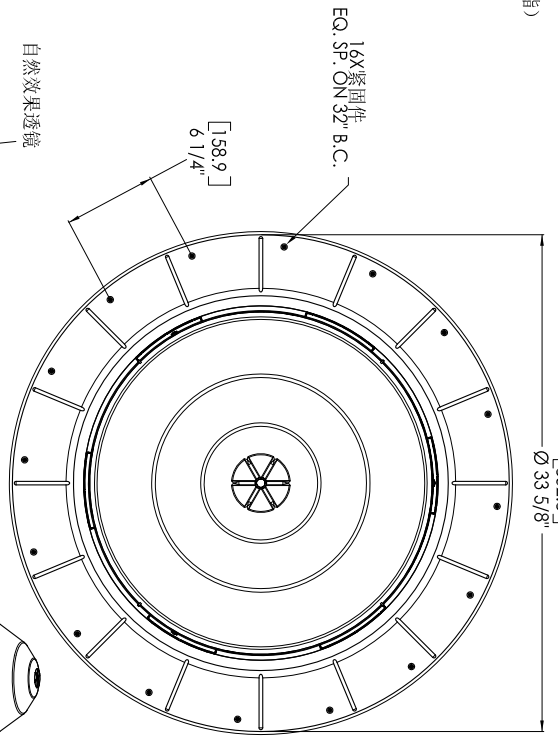

**索乐图750 DS-C**  
(21英寸/530毫米)  
**11英寸自安装式防水帽**  
(带日光调节器和内罩(选配件))

内罩(选配件)  
(亚克力或聚碳酸酯)

详图B  
比例3:1

详图C  
比例3:1

详图D  
比例3:1

Ø23 7/8"

[608]

[280]  
11"

[578.2]  
22 3/4"

[143.1]  
REF.  
45°

Ø852.8

俯视图  
比例1:1

详图F  
比例3:1

注:

1. 图中所示的其他方提供的构件(胶合板、橡胶条、干壁等)仅供参考。
2. 所有管道接头和管缝均用2英寸铝箔胶带捆扎(未显示)。
3. 除非另有规定,括弧中的尺寸为公制的。
4. 所有索乐图零部件与其他高压元件之间应当至少保持6英寸的间隙。

全剖面  
比例1:1

23.01 [584.3]  
方形开口  
[606.4]  
23 7/8"

ECO	修订	描述	日期	INC.
1		首次发行	2008/3/14	C3

竣工图有确定 尺寸公差(英寸): 零件 1 ±0.5" XXX ±.005		零件图 2008年11月 WWW.SOLATUBE.COM/CN		品牌 SOLATUBE 750 DS-C 自安装式防水帽 硬质天花板(带日光调节器) WEB-750-SF-HC-DD	
材料	铝	日期	2008/11	比例	1:1
规格	11"	日期		比例	
制造商	索乐图	日期		比例	
审核者		日期		比例	
设计者		日期		比例	
审核者		日期		比例	