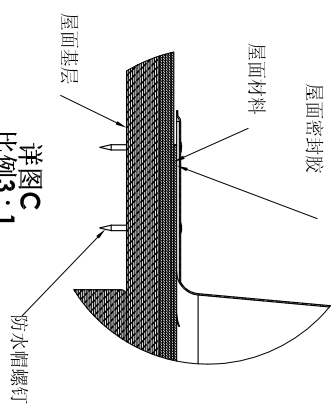

**索乐图750 DS-C**  
(21英寸/530毫米)  
**11英寸自安装式防水帽**  
(带日光调节器和内罩(选配件))

内罩(选配件)  
(亚克力或聚碳酸酯)

详图B  
比例3:1

详图C  
比例3:1

详图D  
比例3:1

Ø23 7/8"

[608]

[280]  
11"

[578.2]  
22 3/4"

[143.1]  
REF.  
45°

Ø852.8

俯视图  
比例1:1

详图F  
比例3:1

注:

1. 图中所示的其他方提供的构件(胶合板、橡胶条、干壁等)仅供参考。
2. 所有管道接头和管缝均用2英寸铝箔胶带捆扎(未显示)。
3. 除非另有规定,括弧中的尺寸为公制的。
4. 所有索乐图零部件与其他高压元件之间应当至少保持6英寸的间隙。

全剖面  
比例1:1

23.01 [584.3]  
方形开口  
[606.4]  
23 7/8"

ECO	修订	描述	日期	INC.
1		首次发行	2008/3/14	C3

竣工图有确定 尺寸公差(英寸): 零件 1 ±0.5" XXX ±.005		零件图 2008年11月 WWW.SOLATUBE.COM/CN		品牌 SOLATUBE 750 DS-C 自安装式防水帽 硬质天花板(带日光调节器) WEB-750-SF-HC-DD	
材料	铝	日期	2008/11	比例	1:1
规格	11"	日期		比例	
制造商	索乐图	日期		比例	
审核者		日期		比例	
设计者		日期		比例	
审核者		日期		比例	