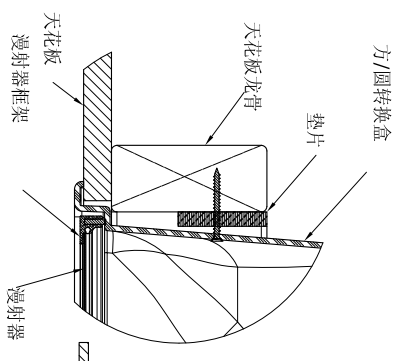

**索乐图750 DS-C**  
(21英寸/530毫米)  
**11英寸自安装式防水帽**  
(带日光调节器和内罩(选配件))

内罩(选配件)  
(亚克力或聚碳酸酯)

详图B  
比例3:1

详图C  
比例3:1

详图D  
比例3:1

Ø23 7/8"

[608]

[280]  
11"

[578.2]  
22 3/4"

[143.1]  
REF.  
45°

Ø852.8

俯视图  
比例1:1

详图F  
比例3:1

注:

1. 图中所示的其他方提供的构件(胶合板、橡胶条、干壁等)仅供参考。
2. 所有管道接头和管缝均用2英寸铝箔胶带捆扎(未显示)。
3. 除非另有规定,括弧中的尺寸为公制的。
4. 所有索乐图零部件与其他高压元件之间应当至少保持6英寸的间隙。

全剖面  
比例1:1

23.01 [584.3]  
方形开口  
[606.4]  
23 7/8"

ECO	修订	描述	日期	INC.
1		首次发行	2008/3/14	C3

竣工图有确定 尺寸公差(英寸): 零件 1 ±0.5" XXX ±.005		零件图 2008年11月 WWW.SOLATUBE.COM/CN		品牌 SOLATUBE 750 DS-C 自安装式防水帽 硬质天花板(带日光调节器) WEB-750-SF-HC-DD	
材料	铝	日期	2008/11	比例	1:1
规格	11"	日期		比例	
制造商	索乐图	日期		比例	
审核者		日期		比例	
设计者		日期		比例	
审核者		日期		比例	