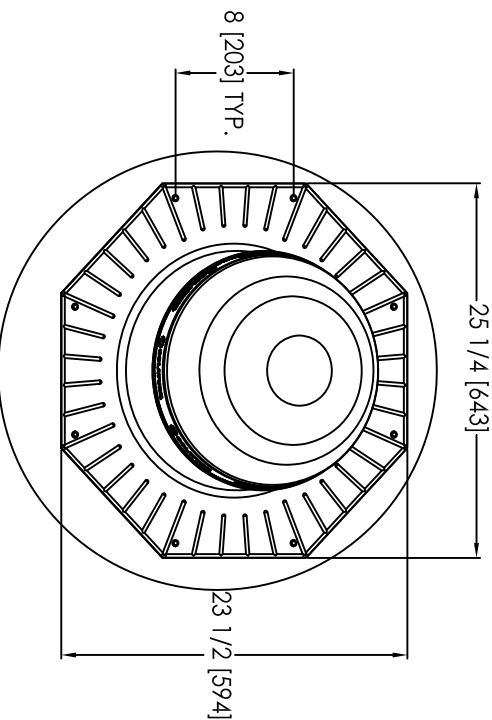

修订	ECO	修订	描述	日期	INC.
	A		已发行	2004/2/27	

**索乐图290DS
自安装式防水帽
硬质天花板（带日光调节器）**

- 注：
- 除非另有规定，括弧中的尺寸为公制的。
 - 所有索乐图零部件与其他高压元件之间应当至少保持6英寸的间隙。

详图A
比例3:1

详图B
比例3:1

详图C
比例3:1

全剖面
比例1:1

俯视图

按图例标注 尺寸公差 分数 1/16英寸 小数 0.001英寸 公差 2.5 注 1		本系统照度 2006专利注册 WWW.SOLATUBE.COM.CN		制造商 SOLATUBE 地址 STEVENS 日期 06/11/2 日期 06/11/7		产品 290DS 自安装式防水帽 硬质天花板 (带日光调节器) 290DS-HC-SF6-DD 尺寸 D 比例 1:1		修订 日期 06/11/7 张数 1/1张	
-----------------------------------------------------------	--	------------------------------------------	--	--------------------------------------------------------------------	--	----------------------------------------------------------------------------------	--	-----------------------------------	--