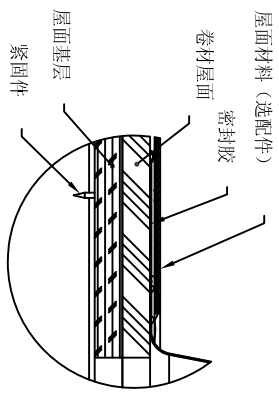

修订	ECO	修订	描述	日期	INC.
	A		已发行	2004/2/27	

**索乐图290DS
自安装式防水帽
硬质天花板（带日光调节器）**

- 注：
- 除非另有规定，括弧中的尺寸为公制的。
 - 所有索乐图零部件与其他高压元件之间应当至少保持6英寸的间隙。

详图A
比例3:1

详图B
比例3:1

详图C
比例3:1

全剖面
比例1:1

俯视图

按图例标注 尺寸公差 分数 1/16英寸 小数 0.001英寸 公差 2.5 注 1		本系统照度 2006专利注册 WWW.SOLATUBE.COM.CN		制造商 SOLATUBE 地址 STEVENS 日期 06/11/2 日期 06/11/7		产品 290DS 自安装式防水帽 硬质天花板 (带日光调节器) 290DS-HC-SF6-DD 尺寸 D 比例 1:1		修订 日期 06/11/7 张数 1/1张	
-----------------------------------------------------------	--	------------------------------------------	--	--------------------------------------------------------------------	--	----------------------------------------------------------------------------------	--	-----------------------------------	--