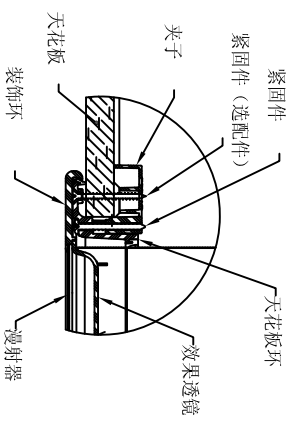

修订	ECO	修订	描述	日期	INC.
	A		已发行	2004/2/27	

**索乐图290DS
自安装式防水帽
硬质天花板（带日光调节器）**

- 注：
- 除非另有规定，括弧中的尺寸为公制的。
 - 所有索乐图零部件与其他高压元件之间应当至少保持6英寸的间隙。

详图A
比例3:1

详图B
比例3:1

详图C
比例3:1

全剖面
比例1:1

俯视图

按图例标注 尺寸公差 分数 1/16英寸 小数 0.001英寸 公差 2.5 注 1		本系统照度 2006专利注册 WWW.SOLATUBE.COM.CN		制造商 SOLATUBE 地址 STEVENS 日期 06/11/2 日期 06/11/7		产品 290DS 自安装式防水帽 硬质天花板 (带日光调节器) 290DS-HC-SF6-DD 尺寸 D 比例 1:1		修订 日期 06/11/7 张数 1/1张	
-----------------------------------------------------------	--	------------------------------------------	--	--------------------------------------------------------------------	--	----------------------------------------------------------------------------------	--	-----------------------------------	--