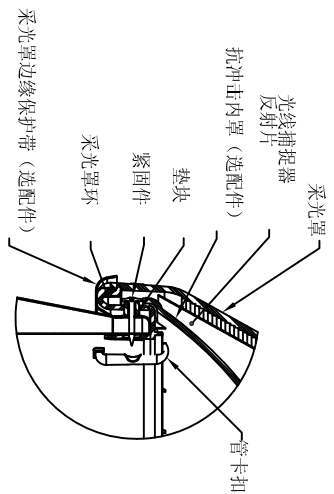

修订	ECO	修订	描述	日期	INC.
	A		已发行	2004/2/27	

**索乐图290DS
自安装式防水帽
硬质天花板（带日光调节器）**

- 注：
- 除非另有规定，括弧中的尺寸为公制的。
 - 所有索乐图零部件与其他高压元件之间应当至少保持6英寸的间隙。

详图A
比例3:1

详图B
比例3:1

详图C
比例3:1

全剖面
比例1:1

俯视图

按图例标注 尺寸公差 分数 1/16英寸 小数 0.001英寸 公差 2.5 注 1		本系统照度 2006专利注册 WWW.SOLATUBE.COM.CN		制造商 SOLATUBE 地址 STEVENS 日期 06/11/2 日期 06/11/7		产品 290DS 自安装式防水帽 硬质天花板 (带日光调节器) 290DS-HC-SF6-DD 尺寸 D 比例 1:1		修订 日期 06/11/7 张数 1/1张	
-----------------------------------------------------------	--	------------------------------------------	--	--------------------------------------------------------------------	--	----------------------------------------------------------------------------------	--	-----------------------------------	--