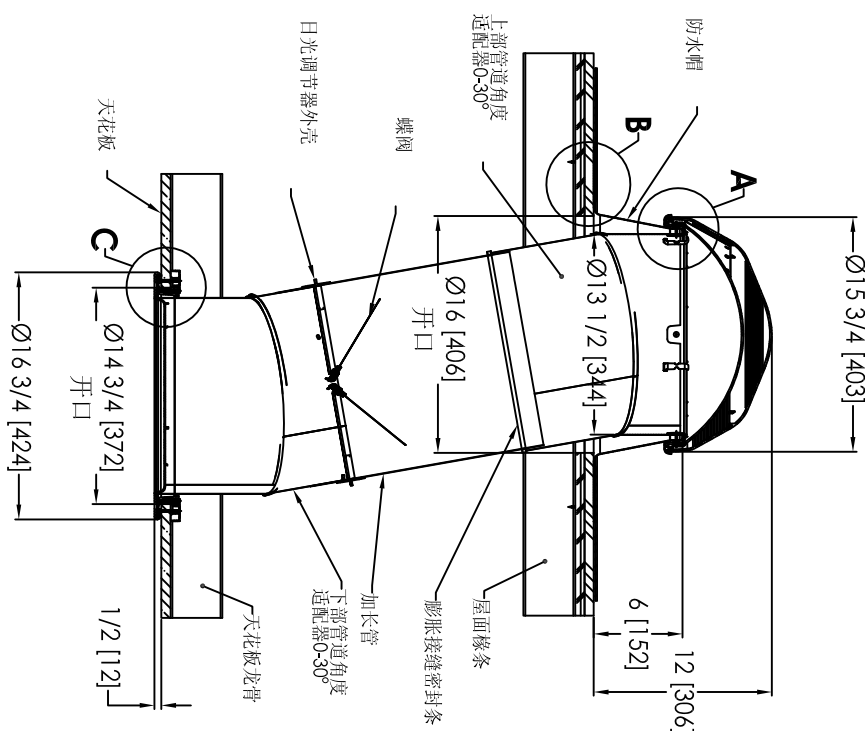

修订	ECO	修订	描述	日期	INC.
	A		已发行	2004/2/27	

**索乐图290DS
自安装式防水帽
硬质天花板（带日光调节器）**

- 注：
- 除非另有规定，括弧中的尺寸为公制的。
 - 所有索乐图零部件与其他高压元件之间应当至少保持6英寸的间隙。

详图A
比例3:1

详图B
比例3:1

详图C
比例3:1

全剖面
比例1:1

俯视图

按图例标注 尺寸公差 分数 1/16英寸 小数 0.001英寸 公差 2.5 注 1		本系统照度 2006专利注册 WWW.SOLATUBE.COM.CN		制造商 SOLATUBE 地址 STEVENS 日期 06/11/2 日期 06/11/7		产品 290DS 自安装式防水帽 硬质天花板 (带日光调节器) 290DS-HC-SF6-DD 尺寸 D 比例 1:1		修订 日期 06/11/7 张数 1/1张	
-----------------------------------------------------------	--	------------------------------------------	--	--------------------------------------------------------------------	--	----------------------------------------------------------------------------------	--	-----------------------------------	--