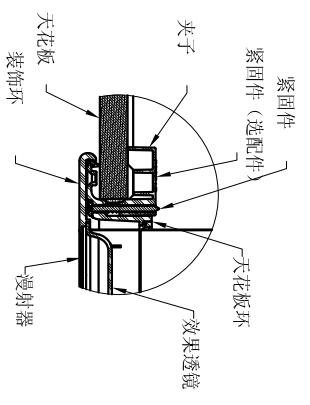

索乐图290 DS  
需墩座式防水帽  
硬天花板

详图A  
比例3:1

详图B  
比例3:1

详图C  
比例3:1

全剖面  
比例1:1

ECO	修订	描述	日期	内容
A	已发布		2004/2/27	CS
B		在原规格的尺寸图例编号上添加了“需墩座”	2008/2/20	CS
C		将“需墩座”变更为“需墩座式防水帽”改成“硬天花板”	2008/9/12	CS

版本: 2008年11月 规格: 尺寸: 2.5 材料: 铝 制造商: STEVENS 日期: 06/11/2 规格: 未提供详细图	索乐图照明 2008年11月 WWW.SOLATUBE.COM.CN	索乐图照明 290DS-HC-CF 硬质天花板 尺寸: D 比例: 1/1张	索乐图照明 290DS-HC-CF 硬质天花板 尺寸: C 比例: 1/1张
---	--	--	--