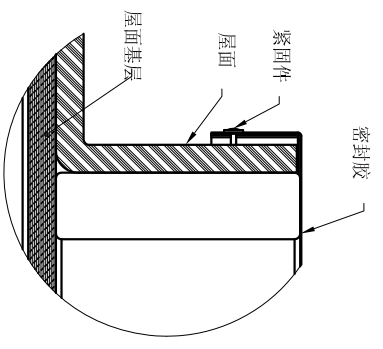

索乐图290 DS  
需墩座式防水帽  
硬天花板

详图A  
比例3:1

详图B  
比例3:1

详图C  
比例3:1

全剖面  
比例1:1

ECO	修订	描述	日期	内容
A	已发布		2004/2/27	CS
B		在原规格的尺寸图例编号上添加了“需墩座”	2008/2/20	CS
C		将“需墩座”变更为“需墩座式防水帽”改成“硬天花板”	2008/9/12	CS

版本: 2008年11月 规格: 尺寸: 2.5 材料: 铝 制造商: STEVENS 日期: 06/11/2 规格: 未提供详细图	索乐图照明 2008年11月 WWW.SOLATUBE.COM.CN	索乐图照明 290DS-HC-CF 硬质天花板 尺寸: D 比例: 1/1张	索乐图照明 290DS-HC-CF 硬质天花板 尺寸: C 比例: 1/1张
---	--	--	--