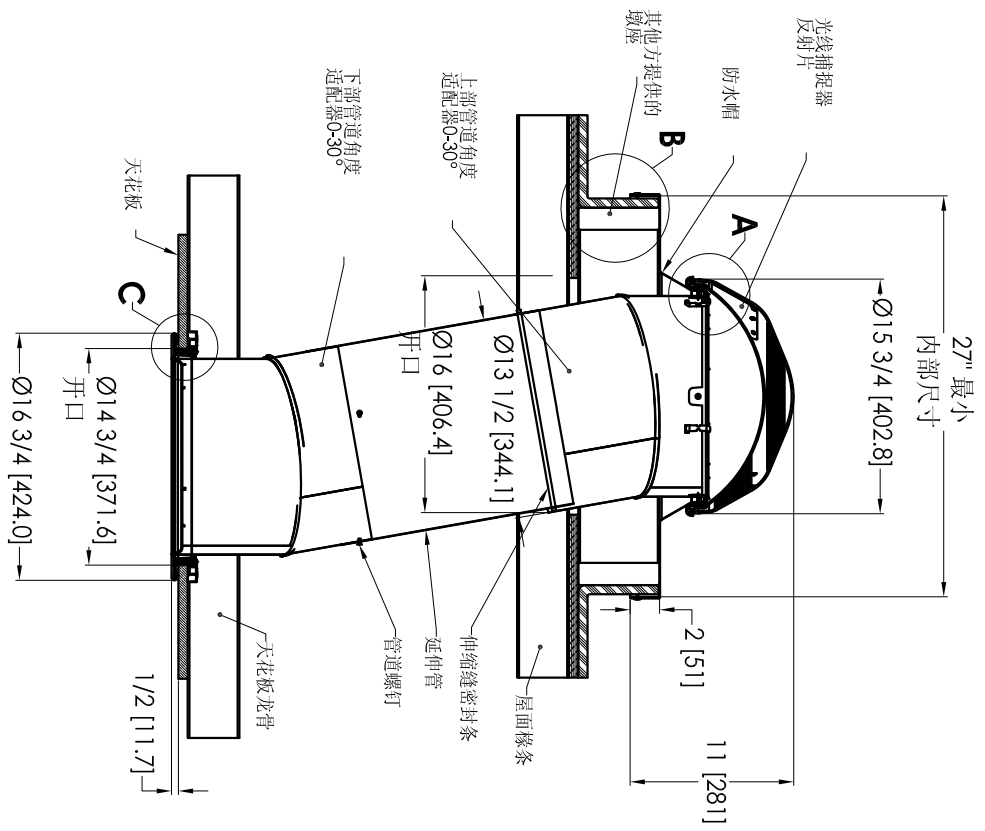

索乐图290 DS  
需墩座式防水帽  
硬天花板

详图A  
比例3:1

详图B  
比例3:1

详图C  
比例3:1

全剖面  
比例1:1

ECO	修订	描述	日期	内容
A	已发布		2004/2/27	CS
B		在原规格的尺寸图例编号上添加了“需墩座”	2008/2/20	CS
C		将“需墩座”变更为“需墩座式防水帽”改成“硬天花板”	2008/9/12	CS

版本: 2008年11月 规格: 尺寸: 2.5 材料: 铝 制造商: STEVENS 日期: 06/11/2 规格: 未提供详细图	索乐图照明 2008年11月 WWW.SOLATUBE.COM.CN	索乐图照明 290DS-HC-CF 硬质天花板 尺寸: D 比例: 1/1张	索乐图照明 290DS-HC-CF 硬质天花板 尺寸: C 比例: 1/1张
---	--	--	--