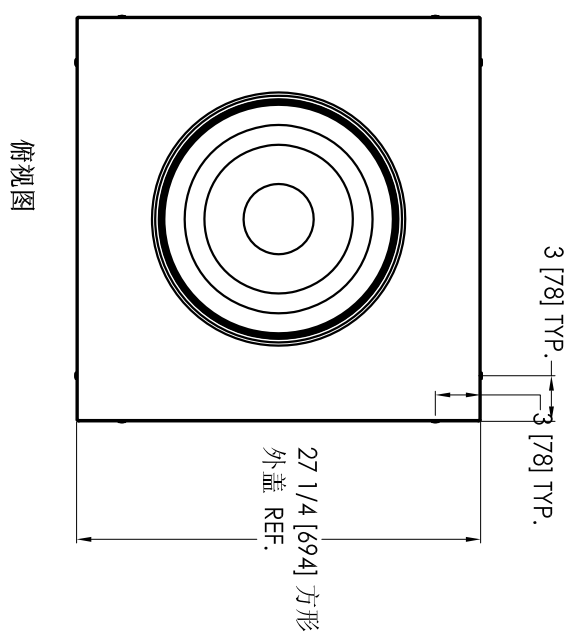

索乐图290 DS  
需墩座式防水帽  
硬天花板

详图A  
比例3:1

详图B  
比例3:1

详图C  
比例3:1

全剖面  
比例1:1

ECO	修订	描述	日期	内容
A	已发布		2004/2/27	CS
B		在原规格的尺寸图例编号上添加了“需墩座”	2008/2/20	CS
C		将“需墩座”变更为“需墩座式防水帽”改成“硬天花板”	2008/9/12	CS

版本: 2008年11月 规格: 尺寸: 2.5 材料: 铝 制造商: STEVENS 日期: 06/11/2 规格: 未提供详细图	索乐图照明 2008年11月 WWW.SOLATUBE.COM.CN	索乐图照明 290DS-HC-CF 硬质天花板 尺寸: D 比例: 1/1张	索乐图照明 290DS-HC-CF 硬质天花板 尺寸: C 比例: 1/1张
---	--	--	--