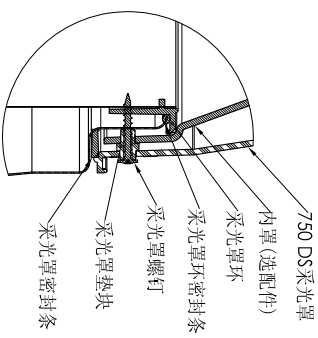

ECO	修订	描述	日期	INC.
1		首次发行	08/7/11	C5

**索乐图750 DS-O**  
**(21英寸/530毫米)**  
**11英寸自安装式防水帽**  
**开放式天花板 (带内罩 (选配件))**

详图B  
比例3:1

详图C  
比例3:1

详图D  
比例3:1

俯视图  
比例1:2

注:

1. 图中所示的其他方提供的构件 (胶合板、线条、干壁等) 仅供参考。
2. 所有管道接头和管缝均用2英寸铝箔胶带捆扎 (未显示)。
3. 除非另有规定, 括弧中的尺寸为公制的。
4. 所有索乐图零部件与其他高压元件之间应当至少保持6英寸的间隙。

全剖面  
比例1:1

设计: 设计确定 尺寸公差 (英寸): 零件 1 ±0.5" XXX ±.005		索乐图中国有限公司 2008年11月 WWW.SOLATUBE.COM.CN		SOLATUBE 索乐图 750 DS-O 自安装式防水帽 开放式天花板 WEB-750-SF-OC	
材料	铝	制造商	索乐图	尺寸	1
规格	11英寸	发布日期	08/7/11	比例	1:1
备注		制造商		张数	1/1张