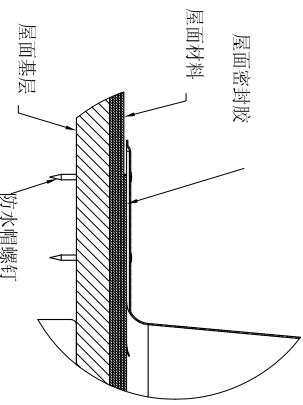

ECO	修订	描述	日期	INC.
1		首次发行	08/7/11	C5

**索乐图750 DS-O**  
**(21英寸/530毫米)**  
**11英寸自安装式防水帽**  
**开放式天花板 (带内罩 (选配件))**

详图B  
比例3:1

详图C  
比例3:1

详图D  
比例3:1

俯视图  
比例1:2

注:

1. 图中所示的其他方提供的构件 (胶合板、线条、干壁等) 仅供参考。
2. 所有管道接头和管缝均用2英寸铝箔胶带捆扎 (未显示)。
3. 除非另有规定, 括弧中的尺寸为公制的。
4. 所有索乐图零部件与其他高压元件之间应当至少保持6英寸的间隙。

全剖面  
比例1:1

设计: 设计确定 尺寸公差 (英寸): 零件 1 ±0.5" XXX ±.005		索乐图中国有限公司 2008年11月 WWW.SOLATUBE.COM.CN		SOLATUBE 索乐图 750 DS-O 自安装式防水帽 开放式天花板 WEB-750-SF-OC	
材料	铝	制造商	索乐图	尺寸	1
规格	11英寸	发布日期	08/7/11	比例	1:1
备注		制造商		张数	1/1张