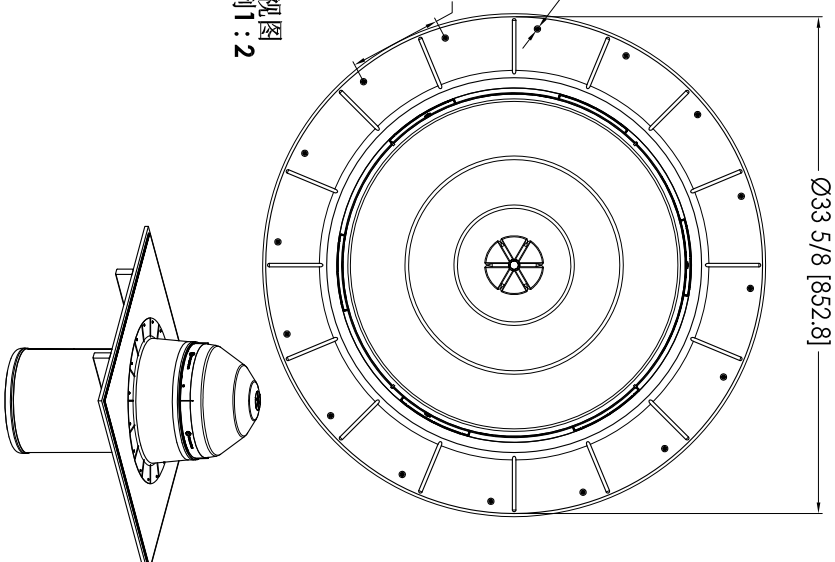

ECO	修订	描述	日期	INC.
1		首次发行	08/7/11	C5

**索乐图750 DS-O**  
**(21英寸/530毫米)**  
**11英寸自安装式防水帽**  
**开放式天花板 (带内罩 (选配件))**

详图B  
比例3:1

详图C  
比例3:1

详图D  
比例3:1

俯视图  
比例1:2

注:

1. 图中所示的其他方提供的构件 (胶合板、线条、干壁等) 仅供参考。
2. 所有管道接头和管缝均用2英寸铝箔胶带捆扎 (未显示)。
3. 除非另有规定, 括弧中的尺寸为公制的。
4. 所有索乐图零部件与其他高压元件之间应当至少保持6英寸的间隙。

全剖面  
比例1:1

设计: 设计确定 尺寸公差 (英寸): 零件 1 ±0.5" XXX ±.005		索乐图中国有限公司 2008年11月 WWW.SOLATUBE.COM.CN		SOLATUBE 索乐图 750 DS-O 自安装式防水帽 开放式天花板 WEB-750-SF-OC	
材料	铝	制造商	索乐图	尺寸	1
规格	11英寸	发布日期	08/7/11	比例	1:1
备注		制造商		张数	1/1张