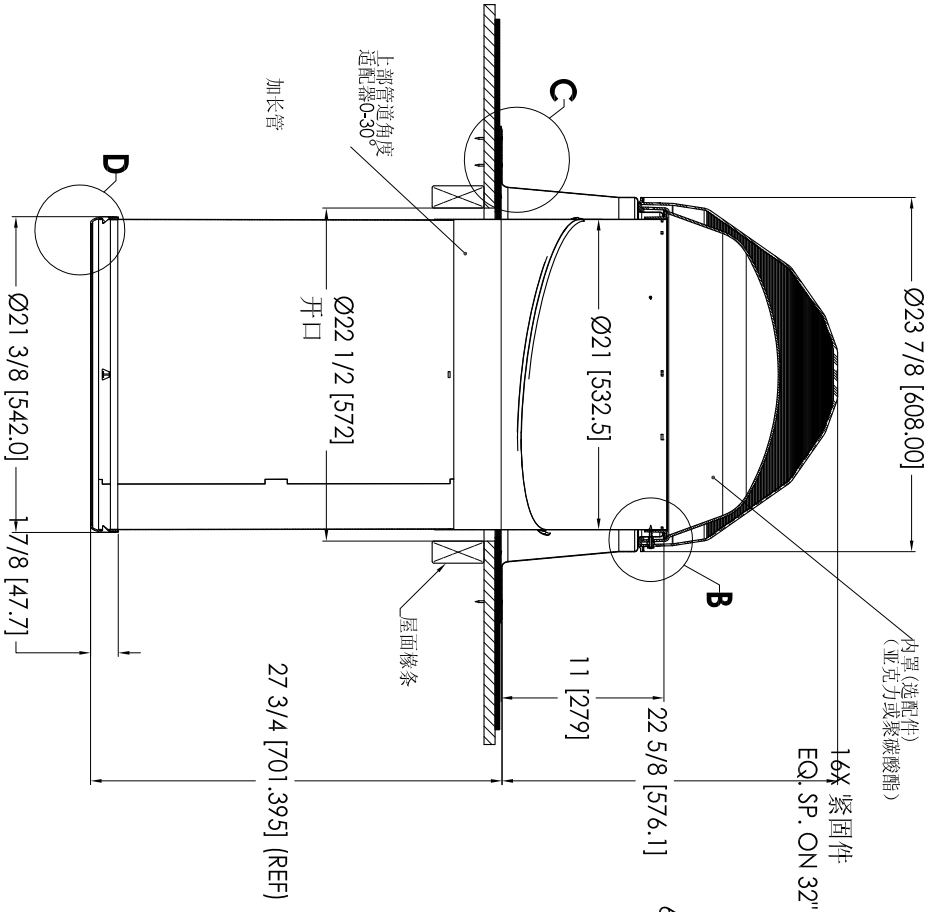

ECO	修订	描述	日期	INC.
1		首次发行	08/7/11	C5

**索乐图750 DS-O**  
**(21英寸/530毫米)**  
**11英寸自安装式防水帽**  
**开放式天花板 (带内罩 (选配件))**

详图B  
比例3:1

详图C  
比例3:1

详图D  
比例3:1

俯视图  
比例1:2

注:

1. 图中所示的其他方提供的构件 (胶合板、线条、干壁等) 仅供参考。
2. 所有管道接头和管缝均用2英寸铝箔胶带捆扎 (未显示)。
3. 除非另有规定, 括弧中的尺寸为公制的。
4. 所有索乐图零部件与其他高压元件之间应当至少保持6英寸的间隙。

全剖面  
比例1:1

设计: 设计确定 尺寸公差 (英寸): 零件 1 ±0.5" XXX ±.005		索乐图中国有限公司 2008年11月 WWW.SOLATUBE.COM.CN		SOLATUBE 索乐图 750 DS-O 自安装式防水帽 开放式天花板 WEB-750-SF-OC	
材料	铝	制造商	索乐图	尺寸	1
规格	11英寸	发布日期	08/7/11	比例	1:1
备注		制造商		张数	1/1张