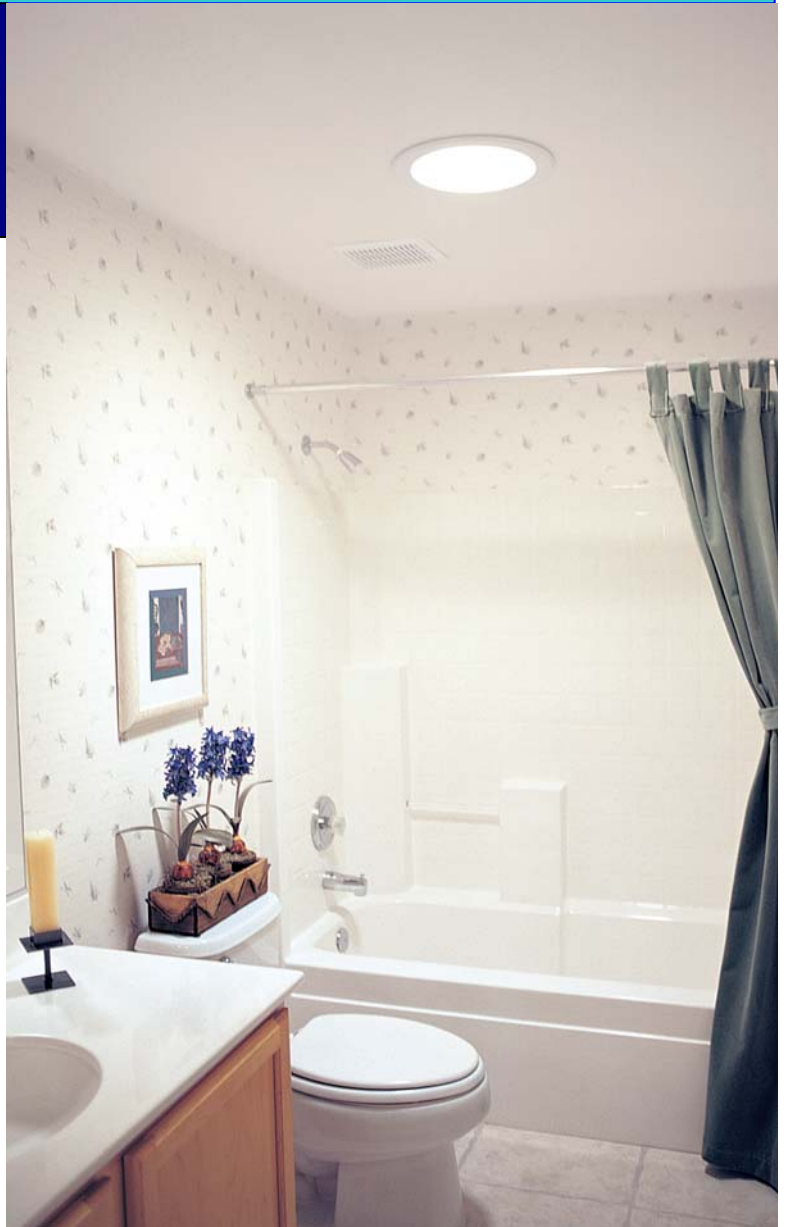

个案研究

项目：
帕特房屋开发
建筑类型：独户别墅

帕特房屋开发公司是美国最大的住宅开发建造商，致力于给购房者提供明亮、开放的居住空间、以及节能并品质精良的建筑产品。有效的日光照明在降低能源支出的同时，也提升了家的外观和感觉，使得家更具吸引力。在拉斯维加斯这样具有极端温度的区域，建筑节能型住宅就尤为重要，正是在这个地方帕特房屋开发公司发现了索乐图日光照明系统。

目标

给居住的人们带来便宜的、节能的高品质的自然光照产品，给原本黑暗的内部居住空间带来更多的光明。

应用的产品

Brighten Up® 明亮系列 -

Solatube 160 DS (250 mm 日光照明系统)

Solatube 290 DS (350 mm 日光照明系统)

解决方案

帕特房屋开发公司在拉斯维加斯建造的单体别墅和联体别墅中推出了索乐图照明系统。产品被典型地应用在卫生间、洗衣间和室内走廊，索乐图产品的多样性使得产品能随心所欲的应用于居住者想要额外阳光的地方。业主们不仅对产品的节能效果感到由衷的满意，而且更赞叹于徜徉在流淌着自然阳光的房间的美的感受。

客户推荐

“我们使用索乐图产品的经历特别成功。我们非常喜欢这种产品，我们在样板房的卫生间里装上了索乐图产品，向我们的客户演示自然光会给家增添怎样的效果。我们很高兴发现一种能使用在建筑上并能超越我们使命的节能产品。”

史迪夫·佩楚斯卡

内华达州 拉斯维加斯市

帕特房屋开发公司 总裁

苏州中节能索乐图日光科技有限公司 | 苏州工业园区288号出口加工区B区1号厂房 | 0512-62738300 | www.solatube.com.cn

© Copyright 2007 Part# 951620 v2.3

SOLATUBE
Daylight Technology, Co., Ltd.