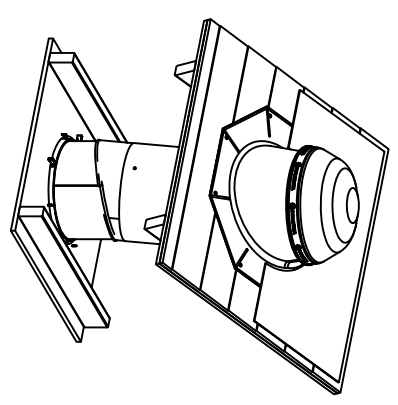

ECO	修订	描述	日期	INC.
A		已发行	2004/2/27	

**索乐图290DS
斜坡式自安装防水帽
硬质天花板**

注：
1. 除非另有规定，括弧中的尺寸为公制的。
2. 所有索乐图零部件与其他高压元件之间应当至少保持6英寸的间隙。

详图A
比例3:1

详图B
比例3:1

全剖面
比例1:1

俯视图

按图例标注 尺寸公差 分数 1/16英寸 小数 0.001英寸 公差 2.5		2006年最新修订 WWW.SOLATUBE.COM.CN		索乐图 STEVENS 制造商 GOODJOHN		产品 索乐图290DS斜坡式自安装防水帽 硬质天花板 290DS-HC-SFP 尺寸 2004/1/11 1/1张	
材料	—	日期	06/11/2	尺寸	D	日期	06/11/7
规格	—	日期	—	修订	A	日期	—
制造商	—	日期	—	规格	—	日期	—
制造商	—	日期	—	规格	—	日期	—