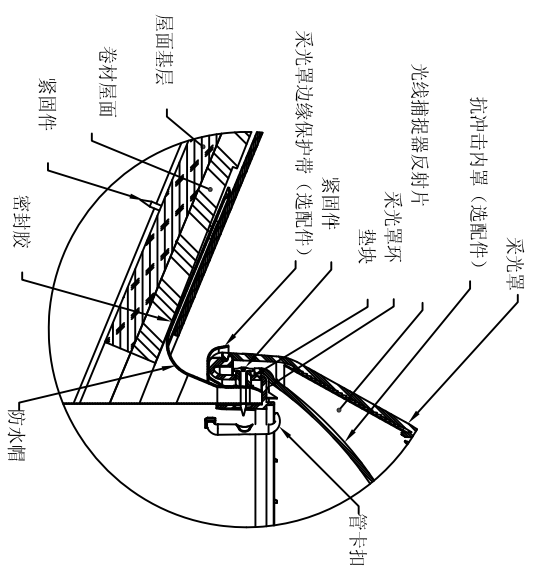

ECO	修订	描述	日期	INC.
A		已发行	2004/2/27	

**索乐图290DS
斜坡式自安装防水帽
硬质天花板**

注：
1. 除非另有规定，括弧中的尺寸为公制的。
2. 所有索乐图零部件与其他高压元件之间应当至少保持6英寸的间隙。

详图A
比例3:1

详图B
比例3:1

全剖面
比例1:1

俯视图

按图例标注 尺寸公差 分数 1/16英寸 小数 0.001英寸 公差 2.5		2006年最新修订 WWW.SOLATUBE.COM.CN		索乐图 STEVENS 制造商 GOODJOHN		产品 索乐图290DS斜坡式自安装防水帽 硬质天花板 290DS-HC-SFP 尺寸 2004/1/11 1/1张	
材料	—	日期	06/11/2	尺寸	D	日期	06/11/7
规格	—	日期	—	修订	A	日期	—
制造商	—	日期	—	规格	—	日期	—
制造商	—	日期	—	规格	—	日期	—