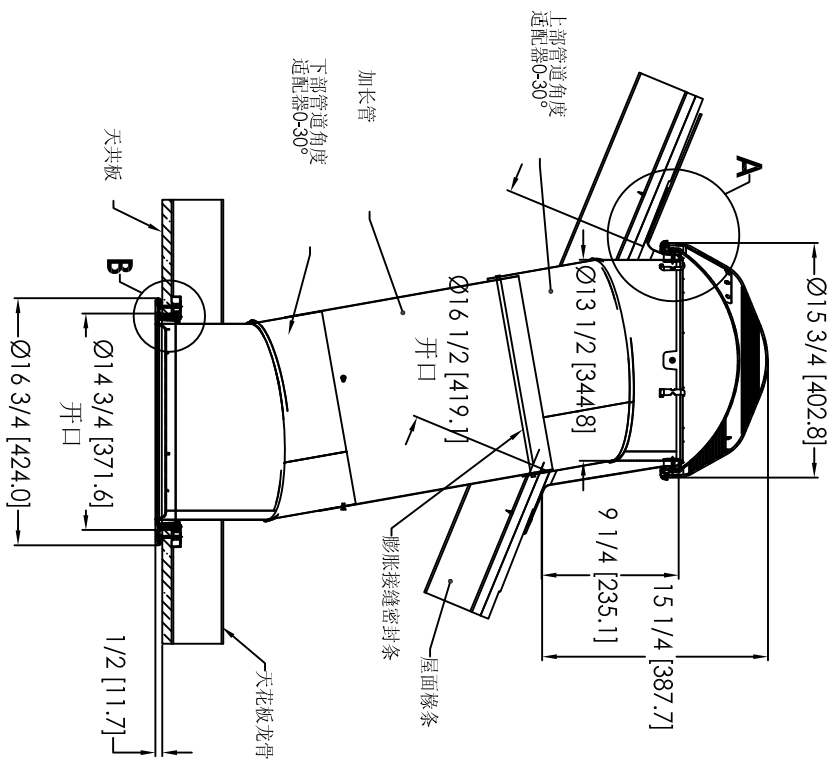

ECO	修订	描述	日期	INC.
A		已发行	2004/2/27	

**索乐图290DS
斜坡式自安装防水帽
硬质天花板**

注：
1. 除非另有规定，括弧中的尺寸为公制的。
2. 所有索乐图零部件与其他高压元件之间应当至少保持6英寸的间隙。

详图A
比例3:1

详图B
比例3:1

全剖面
比例1:1

俯视图

按图例标注 尺寸公差 分数 1/16英寸 小数 0.001英寸 公差 2.5		2006年最新修订 WWW.SOLATUBE.COM.CN		索乐图 STEVENS 制造商 GOODJOHN		产品 索乐图290DS斜坡式自安装防水帽 硬质天花板 290DS-HC-SFP 尺寸 2004/1/11 1/1张	
材料	—	日期	06/11/2	尺寸	D	日期	06/11/7
规格	—	日期	—	修订	A	日期	—
制造商	—	日期	—	规格	—	日期	—
制造商	—	日期	—	规格	—	日期	—