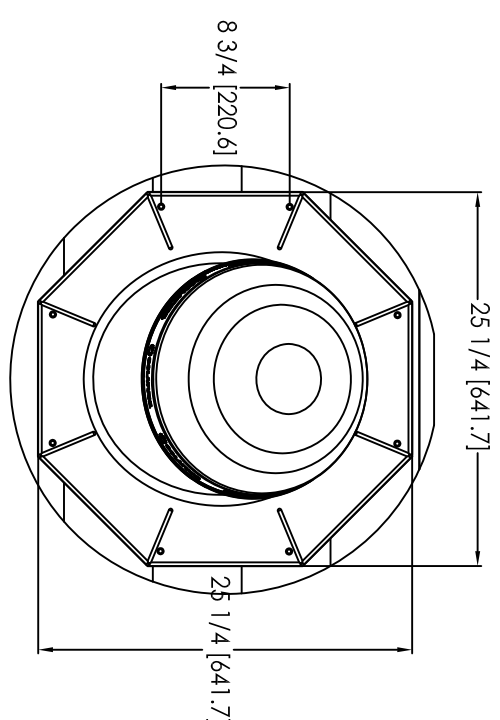

ECO	修订	描述	日期	INC.
A		已发行	2004/2/27	

**索乐图290DS
斜坡式自安装防水帽
硬质天花板**

注：
1. 除非另有规定，括弧中的尺寸为公制的。
2. 所有索乐图零部件与其他高压元件之间应当至少保持6英寸的间隙。

详图A
比例3:1

详图B
比例3:1

全剖面
比例1:1

俯视图

按图例标注 尺寸公差 分数 1/16英寸 小数 0.001英寸 公差 2.5		2006年最新修订 WWW.SOLATUBE.COM.CN		索乐图 STEVENS 制造商 GOODJOHN		产品 索乐图290DS斜坡式自安装防水帽 硬质天花板 290DS-HC-SFP 尺寸 2004/1/11 1/1张	
材料	—	日期	06/11/2	尺寸	D	日期	06/11/7
规格	—	日期	—	修订	A	日期	—
制造商	—	日期	—	规格	—	日期	—
制造商	—	日期	—	规格	—	日期	—