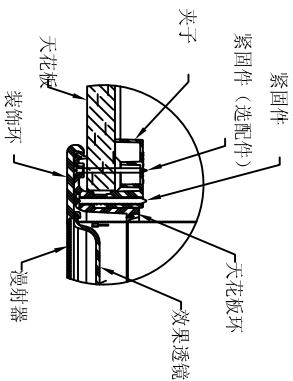

ECO	修订	描述	日期	INC.
A	已发行		2004/2/27	

索乐图 160DS 自安装式防水帽 硬质天花板 (带日光调节器)

- 注:
- 除非另有规定, 括弧中的尺寸为公制的。
 - 所有索乐图零部件与其他高压件之间应当至少保持6英寸的间隙。

详图 A
比例 3:1

详图 B
比例 3:1

详图 C
比例 3:1

全剖面
比例 1:1

俯视图

尺寸标注		单位: 英寸		单位: 毫米	
分式: 1/16英寸		小数: 0.0625		分式: 1/32英寸	
英寸: 2.5		毫米: 25.4		英寸: 0.03125	
材料: 铝		制造商: STEVENS		日期: 06/11/02	
规格: 160DS-HC-SF6-DD		制造商: GOODJOHN		日期: 06/11/07	
零件号: D		制造商: 160DS-HC-SF6-DD		日期: 06/11/07	
尺寸: 11.75英寸		制造商: 160DS-HC-SF6-DD		日期: 06/11/07	
零件号: A		制造商: 160DS-HC-SF6-DD		日期: 06/11/07	