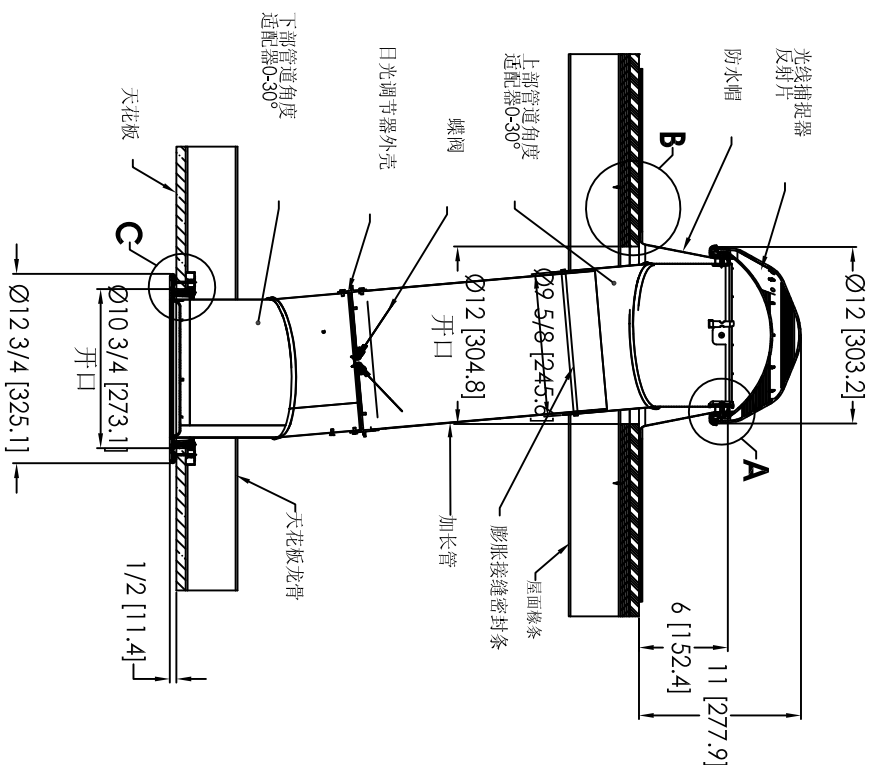

ECO	修订	描述	日期	INC.
A	已发行		2004/2/27	

索乐图 160DS 自安装式防水帽 硬质天花板 (带日光调节器)

- 注:
- 除非另有规定, 括弧中的尺寸为公制的。
 - 所有索乐图零部件与其他高压件之间应当至少保持6英寸的间隙。

详图 A
比例 3:1

详图 B
比例 3:1

详图 C
比例 3:1

全剖面
比例 1:1

俯视图

尺寸标注		单位: 英寸		单位: 毫米	
分式: 1/16英寸		小数: 0.0625		分式: 1/32英寸	
英寸: 2.5		毫米: 25.4		英寸: 0.03125	
材料: 铝		制造商: STEVENS		日期: 06/11/02	
规格: 160DS-HC-SF6-DD		制造商: GOODJOHN		日期: 06/11/07	
零件号: D		制造商: 160DS-HC-SF6-DD		日期: 06/11/07	
尺寸: 11.75英寸		制造商: 160DS-HC-SF6-DD		日期: 06/11/07	
零件号: A		制造商: 160DS-HC-SF6-DD		日期: 06/11/07	

索乐图 160DS 自安装式防水帽
硬质天花板 (带日光调节器)