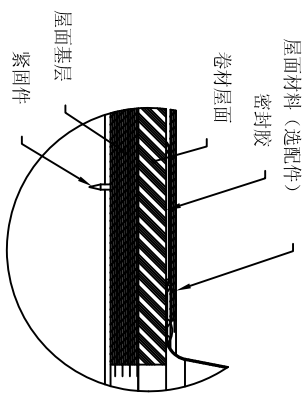

ECO	修订	描述	日期	INC.
A	已发行		2004/2/27	

索乐图 160DS 自安装式防水帽 硬质天花板 (带日光调节器)

- 注:
- 除非另有规定, 括弧中的尺寸为公制的。
 - 所有索乐图零部件与其他高压件之间应当至少保持6英寸的间隙。

详图 A
比例 3:1

详图 B
比例 3:1

详图 C
比例 3:1

全剖面
比例 1:1

俯视图

尺寸标注		单位: 英寸		单位: 毫米	
分式: 1/16英寸		小数: 0.0625		分式: 1/32英寸	
英寸: 2.5		毫米: 25.4		英寸: 0.03125	
材料: 铝		制造商: STEVENS		日期: 06/11/02	
规格: 160DS-HC-SF6-DD		制造商: GOODJOHN		日期: 06/11/07	
零件号: D		制造商: 160DS-HC-SF6-DD		日期: 06/11/07	
尺寸: 11.75英寸		制造商: 160DS-HC-SF6-DD		日期: 06/11/07	
零件号: A		制造商: 160DS-HC-SF6-DD		日期: 06/11/07	