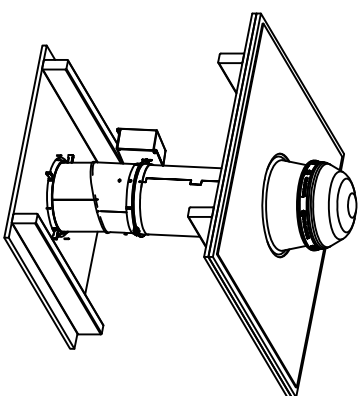

ECO	修订	描述	日期	INC.
A	已发行		2004/2/27	

索乐图 160DS 自安装式防水帽 硬质天花板 (带日光调节器)

- 注:
- 除非另有规定, 括弧中的尺寸为公制的。
 - 所有索乐图零部件与其他高压件之间应当至少保持6英寸的间隙。

详图 A
比例 3:1

详图 B
比例 3:1

详图 C
比例 3:1

全剖面
比例 1:1

俯视图

尺寸标注		单位: 英寸		单位: 毫米	
分式: 1/16英寸		小数: 0.0625		分式: 1/32英寸	
英寸: 2.5		毫米: 25.4		英寸: 0.03125	
材料: 铝		制造商: STEVENS		日期: 06/11/02	
规格: 160DS-HC-SF6-DD		制造商: GOODJOHN		日期: 06/11/07	
零件号: D		制造商: 160DS-HC-SF6-DD		日期: 06/11/07	
尺寸: 11.75英寸		制造商: 160DS-HC-SF6-DD		日期: 06/11/07	
零件号: A		制造商: 160DS-HC-SF6-DD		日期: 06/11/07	

索乐图 160DS 自安装式防水帽
硬质天花板 (带日光调节器)