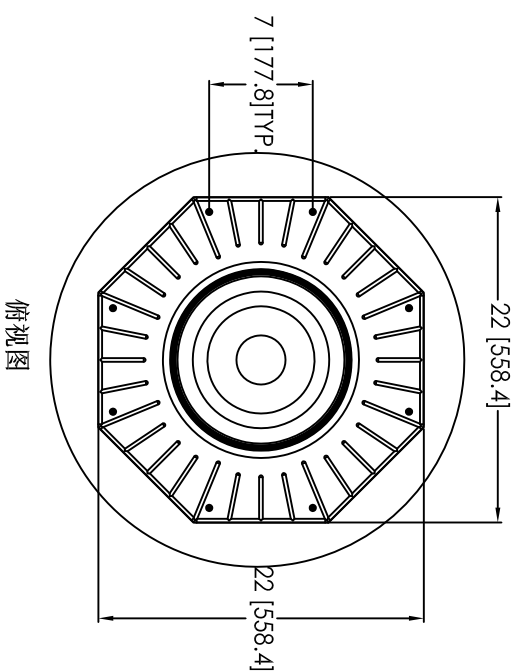

ECO	修订	描述	日期	INC.
A	已发行		2004/2/27	

索乐图 160DS 自安装式防水帽 硬质天花板 (带日光调节器)

- 注:
- 除非另有规定, 括弧中的尺寸为公制的。
 - 所有索乐图零部件与其他高压件之间应当至少保持6英寸的间隙。

详图 A
比例 3:1

详图 B
比例 3:1

详图 C
比例 3:1

全剖面
比例 1:1

俯视图

尺寸标注		单位: 英寸		单位: 毫米	
分式: 1/16英寸		小数: 0.0625		分式: 1/32英寸	
英寸: 2.5		毫米: 25.4		英寸: 0.03125	
材料: 铝		制造商: STEVENS		日期: 06/11/02	
规格: 160DS-HC-SF6-DD		制造商: GOODJOHN		日期: 06/11/07	
零件号: D		制造商: 160DS-HC-SF6-DD		日期: 06/11/07	
尺寸: 11.75英寸		制造商: 160DS-HC-SF6-DD		日期: 06/11/07	
零件号: A		制造商: 160DS-HC-SF6-DD		日期: 06/11/07	