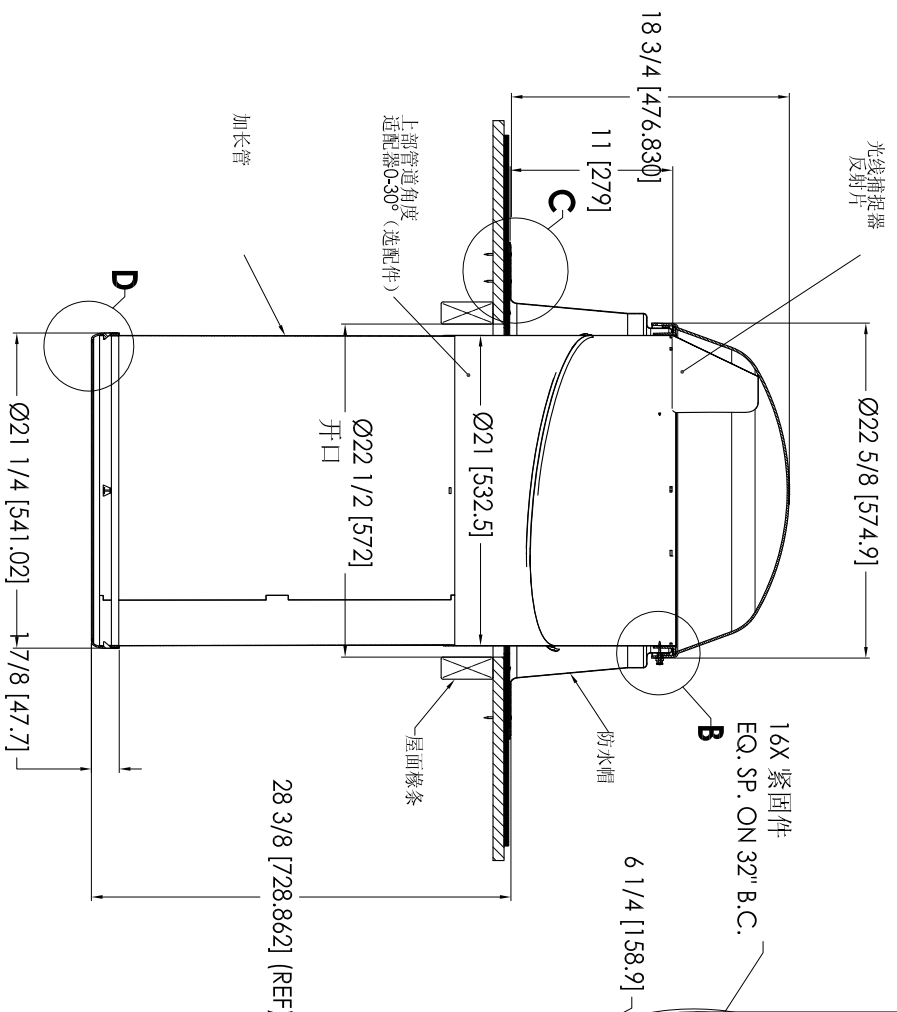

修订		ECO	描述	日期	INC.
1	修订	1	已发行	08/7/11	C5

索乐图330 DS-O
(21英寸/530毫米)
11英寸自装式防水帽
开放式吊顶

详图B
比例3:1

详图C
比例3:1

详图D
比例3:1

全剖面
比例1:1

俯视图
比例1:2

- 注:
1. 图中所示的其他方提供的构件 (胶合板、檩条、干壁等) 仅供参考。
 2. 所有管道接头和管缝均用2英寸铝箔胶带捆扎 (未显示)。
 3. 除非另有规定, 吊顶中的尺寸均为公制的。
 4. 所有索乐图零部件与其他高压元件之间应当至少保持6英寸的间隙。

按国家规范规定 尺寸公差 (英寸): 公差 ± 0.05" 公差 ± 0.02" 公差 ± 0.06"	本网站提供 2008到最新修订 WWW.SOLATUBE.COM.CN	品牌: SOLATUBE 产品型号: 330 DS-O 自安装式防水帽 开放式天花板 网站编号: WEB-330-SF-OC	尺寸: 比例 1:1	修订: 1
材料: 铝 表面处理: 阳极氧化	制造商: STEVENS 日期: 08/7/11	尺寸: 比例 1:1	修订: 1	日期: 08/7/11