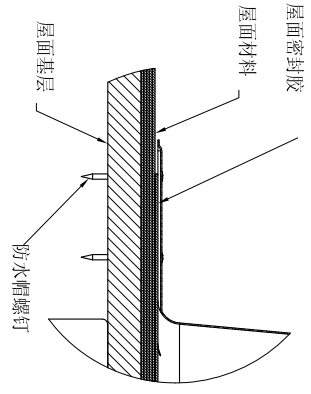

修订		ECO	描述	日期	INC.
1	修订	1	已发行	08/7/11	C5

索乐图330 DS-O
(21英寸/530毫米)
11英寸自装式防水帽
开放式吊顶

详图B
比例3:1

详图C
比例3:1

详图D
比例3:1

全剖面
比例1:1

俯视图
比例1:2

- 注:
1. 图中所示的其他方提供的构件 (胶合板、檩条、干壁等) 仅供参考。
 2. 所有管道接头和管缝均用2英寸铝箔胶带捆扎 (未显示)。
 3. 除非另有规定, 吊顶中的尺寸均为公制的。
 4. 所有索乐图零部件与其他高压元件之间应当至少保持6英寸的间隙。

按国家规范规定 尺寸公差 (英寸): 公差 ± 0.05" 公差 ± 0.02" 公差 ± 0.06"	本网站提供 2008到最新修订 WWW.SOLATUBE.COM.CN	品牌: SOLATUBE 产品型号: 330 DS-O 自安装式防水帽 开放式天花板 网站编号: WEB-330-SF-OC	尺寸: 比例 1:1	修订: 1
材料: 铝 表面处理: 阳极氧化	制造商: STEVENS 日期: 08/7/11	尺寸: 比例 1:1	修订: 1	日期: 08/7/11