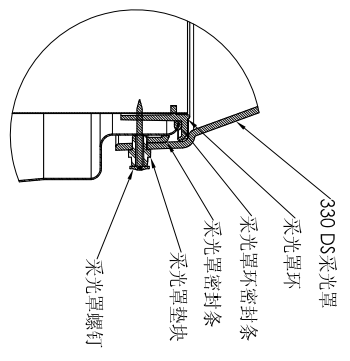

修订		ECO	描述	日期	INC.
1	修订	1	已发行	08/7/11	C5

索乐图330 DS-O
(21英寸/530毫米)
11英寸自装式防水帽
开放式吊顶

详图B
比例3:1

详图C
比例3:1

详图D
比例3:1

全剖面
比例1:1

俯视图
比例1:2

- 注:
1. 图中所示的其他方提供的构件 (胶合板、檩条、干壁等) 仅供参考。
 2. 所有管道接头和管缝均用2英寸铝箔胶带捆扎 (未显示)。
 3. 除非另有规定, 吊顶中的尺寸均为公制的。
 4. 所有索乐图零部件与其他高压元件之间应当至少保持6英寸的间隙。

按国家规范规定 尺寸公差 (英寸): 公差 ± 0.05" 公差 ± 0.02" 公差 ± 0.06"	本网站提供 2008到最新修订 WWW.SOLATUBE.COM.CN	品牌: SOLATUBE 产品型号: 330 DS-O 自安装式防水帽 开放式天花板 网站编号: WEB-330-SF-OC	尺寸: 比例 1:1	修订: 1
材料: 铝 表面处理: 阳极氧化	制造商: STEVENS 日期: 08/7/11	尺寸: 比例 1:1	修订: 1	日期: 08/7/11