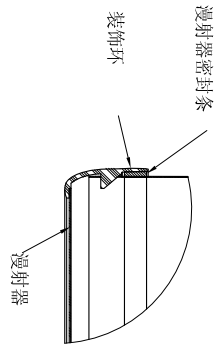

修订		ECO	描述	日期	INC.
1	修订	1	已发行	08/7/11	C5

索乐图330 DS-O
(21英寸/530毫米)
11英寸自装式防水帽
开放式吊顶

详图B
比例3:1

详图C
比例3:1

详图D
比例3:1

全剖面
比例1:1

俯视图
比例1:2

- 注:
1. 图中所示的其他方提供的构件 (胶合板、檩条、干壁等) 仅供参考。
 2. 所有管道接头和管缝均用2英寸铝箔胶带捆扎 (未显示)。
 3. 除非另有规定, 吊顶中的尺寸均为公制的。
 4. 所有索乐图零部件与其他高压元件之间应当至少保持6英寸的间隙。

按国家规范规定 尺寸公差 (英寸): 公差 ± 0.05" 公差 ± 0.02" 公差 ± 0.06"	本网站提供 2008到最新修订 WWW.SOLATUBE.COM.CN	品牌: SOLATUBE 产品型号: 330 DS-O 自安装式防水帽 开放式天花板 网站编号: WEB-330-SF-OC	尺寸: 比例 1:1	修订: 1
材料: 铝 表面处理: 阳极氧化	制造商: STEVENS 日期: 08/7/11	尺寸: 比例 1:1	修订: 1	日期: 08/7/11