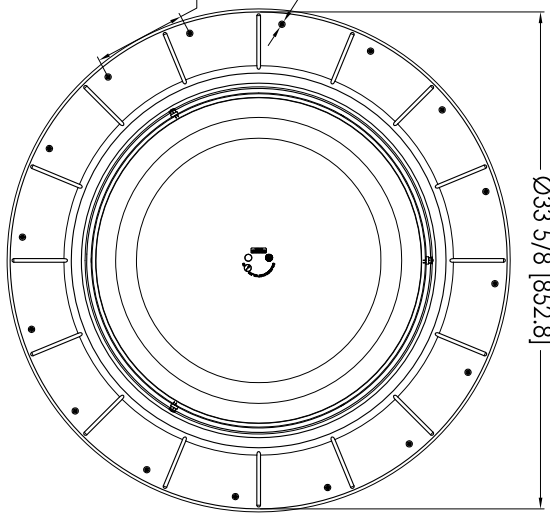

修订		ECO	描述	日期	INC.
1	修订	1	已发行	08/7/11	C5

索乐图330 DS-O
(21英寸/530毫米)
11英寸自装式防水帽
开放式吊顶

详图B
比例3:1

详图C
比例3:1

详图D
比例3:1

全剖面
比例1:1

俯视图
比例1:2

- 注:
1. 图中所示的其他方提供的构件 (胶合板、檩条、干壁等) 仅供参考。
 2. 所有管道接头和管缝均用2英寸铝箔胶带捆扎 (未显示)。
 3. 除非另有规定, 吊顶中的尺寸均为公制的。
 4. 所有索乐图零部件与其他高压元件之间应当至少保持6英寸的间隙。

按国家规范规定 尺寸公差 (英寸): 公差 ± 0.05" 公差 ± 0.02" 公差 ± 0.06"	本网站提供 2008到最新修订 WWW.SOLATUBE.COM.CN	品牌: SOLATUBE 产品型号: 330 DS-O 自安装式防水帽 开放式天花板 网站编号: WEB-330-SF-OC	尺寸: 比例 1:1	修订: 1
材料: 铝 表面处理: 阳极氧化	制造商: STEVENS 日期: 08/7/11	尺寸: 比例 1:1	修订: 1	日期: 08/7/11